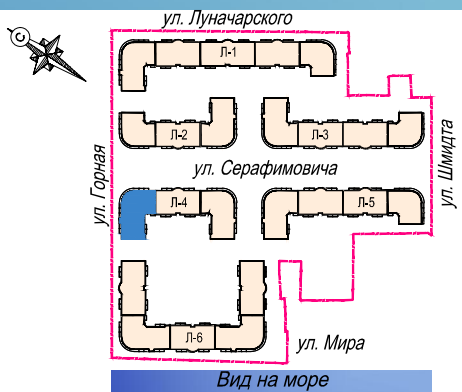

Инв. N подл.	Подпись и дата	Взам. инв. N

План 2-6 этажей

Вид на море

Условные обозначения:

- Дымоход для котла
- Вентиляционные каналы для кухни
- Вентиляционный канал для санузла
- Монолитные конструкции
- Стены и перегородки
- Утеплитель
- Шумоизоляция лифтовых шахт

Жилой комплекс "Изумрудный город"
по ул. Мира, в г. Геленджике.
Литер 4. БС-1. План 2-6 этажей